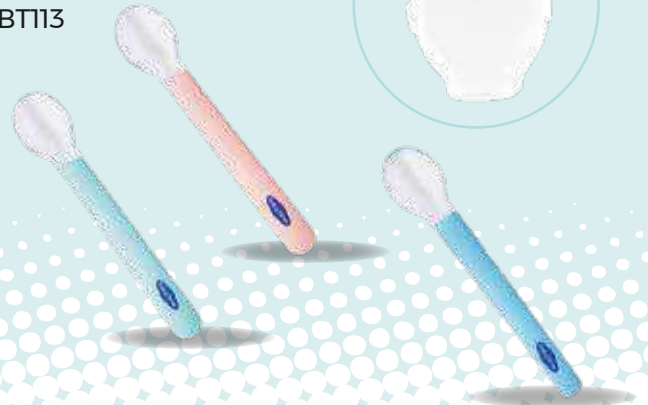

Bardak pipeti silikon yapısı sayesinde bebeğinizin damağını zedelemesiz.

Благодаря своей силиконовой структуре соломинка не причинит вреда горлу малыша.

Your baby's palate doesn't get injured owing to the silicone structure of the glass straw

Damla Akitmaz Silikon Uç

Силиконовый наконечник без капель  
Non-Spill Silicone Nip

● BT096-BT097-BT098

● BT095

● **Silikon Damaklı Biberon Emziği**  
Силиконовая ортодонтическая  
соска-пустышка  
Silicone Orthodontic Nipple

● **Meyve Süzgeci**  
Фруктовое ситечко  
Fruit Strainer

● BT108

● **Silikon Mama Kaşığı Koruma Kapaklı**  
Ложка для кормления силиконовая с крышкой  
Silicone Feeding Spoon With Cover

● BT112

● BT113

**BANYO/BAKIM  
AKSESUARLARI**  
АКСЕССУАРЫ ДЛЯ ВАННЫ/УХОДА  
BATH & CARE ACCESSORIES