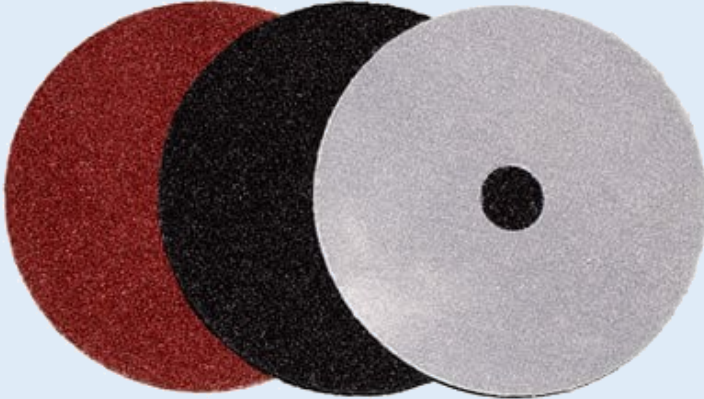

HASSAS ONARIM SETİ

Ø75mm Renu diskleri içerir

Çantası ile birlikte gelen set hassas sıcaklık kontrolü için termometre içerir. Nispeten küçük boyutlu ama hassas uygulama yapma imkanı sunar

299 € + KDV

RenuDisk