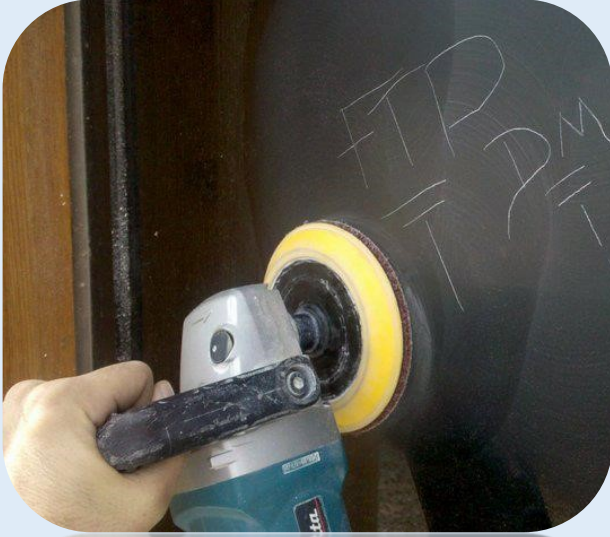

CAM ÇİZİK PARLATMA SİSTEMİ

Çizik, sert su veya asit lekeli
camlarınızı değiştirmeyin
PARLATIN

GlassRenu firmasının geliştirdiği patentli özel kuru taşlama sistemi ile çizik, sert su veya asit lekeli camların büyük bölümü basit bir işlem ve kısa sürede orijinal halindeki görünümüne geri döndürülebilmektedir

Çizik veya lekeli olduğu için değiştirilmesi gereken camlarınızı çok yüksek yeniden üretim, nakliye ve montaj maliyetleri olmadan ekonomik olarak GlassRenu sistemi ile hızlı ve kolay bir şekilde yenileyebilirsiniz