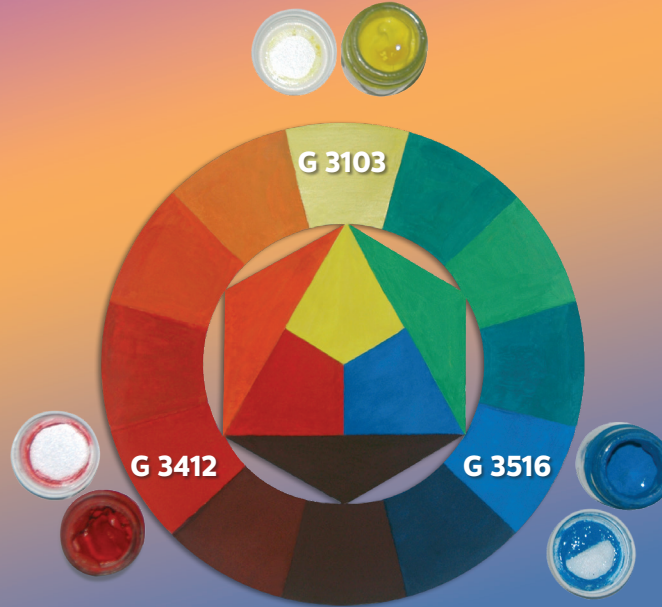

COLORTONE GUAJ BOYA
RENK ÇEMBERİ
COLORTONE GOUACHE
COLOR WHELL

FİDAN®

FİDAN KİMYA TEKNOLOJİLERİ SAN. ve TİC. LTD. ŞTİ.

Adres: İstanbul Boya ve Vernikçiler Sanayi Sitesi

No: 8/50 Tuzla / İSTANBUL / TÜRKİYE

T: + 90 (216) 304 27 79 • E-Mail: colortone@colortone.com.tr

www.colortone.com.tr

f / colortoneartistcolors i / colortoneartistcolors t / colortoneartistcolors p / ColortoneArtistColors y / ColortoneArtistColors

COL
ORT
ONE

COLORTONE®

GUAJ BOYA
GOUACHE COLORS