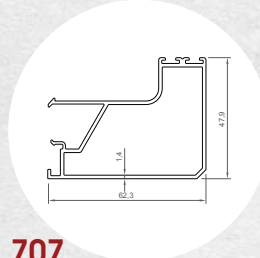

GIO-MATIC SERİ PROFİLLERİ

701
Gio-Matic Alt-Üst Kasa Profil
Gio-Matic Lower-Upper Case Profile
(10000 gr - 7 mt.)

702
Gio-Matic Yan Dikme Kasa Profil
Gio-Matic Side Mast Profile
(9600 gr - 5 mt.)

703
Gio-Matic Kanat Profil
Gio-Matic Leaf Profile
(5400 gr - 7 mt.)

704
Gio-Matic İlk Kanat Adaptör Profil
Gio-Matic First Leaf Adaptor Profile
(3200 gr - 5 mt.)

705
Gio-Matic Kenet Profil
Gio-Matic Clamp "Leaf" Profile
(3700 gr - 7 mt.)

706
Gio-Matic Yan Dikme Adaptör Profil
Gio-Matic Side Mast Adaptor Profile
(4400 gr - 5 mt.)