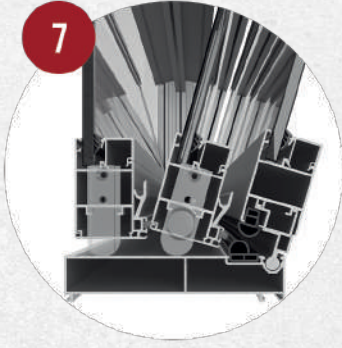

712
Gio-Matic Alt Kanat Menteşe Profil
Gio-Matic Lower Leaf Hinge Profile
(3800 gr - 7 mt.)

713
Gio-Matic Cam Çıta Profil
Gio-Matic Glass Adaptor Profile
(1600 gr - 7 mt.)

714
Gio-Matic Zincir Profil
Gio-Matic Chain Profile
(4300 gr - 5 mt.)

715
Gio-Matic Köşe Gönye Profil
Gio-Matic Corner Profile
(3100 gr - 3 mt.)

Sistem kapalı konumdayken
kanatların birleşimi

Tüm kanatlar **açık halde ve silinebilir pozisyonda**

Tüm kanatlar açıldıktan sonra
ikinci kanat ve yan dikme kesit görünüşü