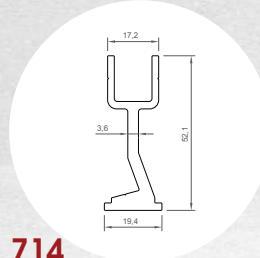

710
Gio-Matic Kapak Profil
Gio-Matic Cover Profile
(4200 gr - 7 mt.)

710-1
Gio-Matic Kapak Menteşe Profil
Gio-Matic Cover Hinge Profile
(1500 gr - 7 mt.)

711
Gio-Matic Motor Kutu Profil
Gio-Matic Engine Box Profile
(10600 gr - 7 mt.)

712
Gio-Matic Alt Kanat Menteşe Profil
Gio-Matic Lower Leaf Hinge Profile
(3800 gr - 7 mt.)

713
Gio-Matic Cam Çıta Profil
Gio-Matic Glass Adaptor Profile
(1600 gr - 7 mt.)

714
Gio-Matic Zincir Profil
Gio-Matic Chain Profile
(4300 gr - 5 mt.)