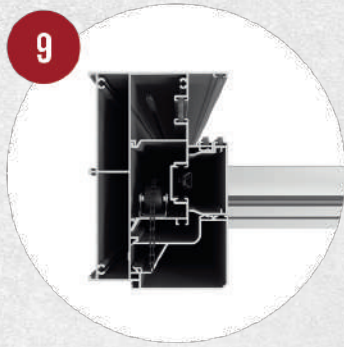

712
Gio-Matic Alt Kanat Menteşe Profil
Gio-Matic Lower Leaf Hinge Profile
(3800 gr - 7 mt.)

713
Gio-Matic Cam Çıta Profil
Gio-Matic Glass Adaptor Profile
(1600 gr - 7 mt.)

714
Gio-Matic Zincir Profil
Gio-Matic Chain Profile
(4300 gr - 5 mt.)

715
Gio-Matic Köşe Gönye Profil
Gio-Matic Corner Profile
(3100 gr - 3 mt.)

Sistem kapalı konumdayken
kanatların birleşimi

Tüm kanatlar **açık halde ve silinebilir pozisyonda**

Tüm kanatlar açıldıktan sonra
ikinci kanat ve yan dikme kesit görünüşü

Tüm kanatlar açıldıktan sonra
üçüncü kanat ve yan dikme kesit görünüşü

Tüm kanatlar açık haldeyken
motor kutusu ve üst kasa kombinasyonu

GIO-MATIC SERİ TÜM ÖZELLİKLERİ

- Al** Orijinal Alüminyum
Original Aluminium
- Orijinal Aksesuar Hammaddesi**
Original Raw Material Accessory
- Zincirli Taşıma Sistemi**
Chain Transport System
- Tüm Camlarda Tek Çeşit Kanat Profili**
One Sort Of Wing Profile in All Glasses
- Kenet Profilleri ile Maksimum Yalıtım**
Maximum Insulation with Clamp Profiles
- EPDM Fitiller ile Tam Sızdırmazlık**
Full Impermeability with EPDM Wicks
- Eİ Koruma Profil Kapağı**
Hand Protection Profile Cover
- Tek Noktadan Kilitleme Mekanizması**
Single Point Locking Mechanism
- Kolay Temizleme İmkani (Tüm camların içten ve dıştan silinebilirliği)**
Easy to Clean (All glasses can be wiped from inside and outside)
- Motor Müdahale Kapağı**
Engine Maintenance Cover
- 8mm ve 10mm Cama Uygun Kanat Profilleri**
Leaf Profiles Suitable for 8mm and 10mm Glasses
- Zincir Gizleme Kapağı**
Chain Hiding Cover
- Gönye ile Preslenmiş Sağlam Kanatlar**
Solid Leafs Pressed with Miter
- Her Marka Motor ile Kullanılabilirlik**
Usability with Every Brand of Engine
- Farklı Renklerde Elektrostatik Renk Seçenekleri**
Electrostatic Color Options
- Akıllı Ev Sistemi ile Uzaktan Kontrol Edebilme Özelliği**
Remote Control Feature with Smart Home System