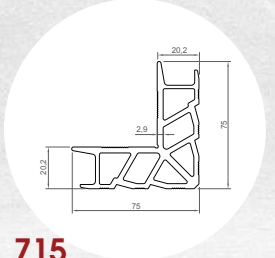

710
Gio-Matic Kapak Profil
Gio-Matic Cover Profile
(4200 gr - 7 mt.)

710-1
Gio-Matic Kapak Menteşe Profil
Gio-Matic Cover Hinge Profile
(1500 gr - 7 mt.)

711
Gio-Matic Motor Kutu Profil
Gio-Matic Engine Box Profile
(10600 gr - 7 mt.)

712
Gio-Matic Alt Kanat Menteşe Profil
Gio-Matic Lower Leaf Hinge Profile
(3800 gr - 7 mt.)

713
Gio-Matic Cam Çıta Profil
Gio-Matic Glass Adaptor Profile
(1600 gr - 7 mt.)

714
Gio-Matic Zincir Profil
Gio-Matic Chain Profile
(4300 gr - 5 mt.)