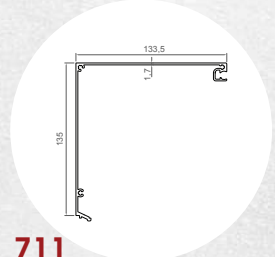

707
Gio-Matic Birinci Kanal Profil
Gio-Matic First Channel Profile
(4200 gr - 5 mt.)

708
Gio-Matic İkinci Kanal Profil
Gio-Matic Second Channel Profile
(2200 gr - 5 mt.)

709
Gio-Matic Hareketli Gizleme Kapak Profil
Gio-Matic Movable Hiding Cover Profile
(1800 gr - 5 mt.)

710
Gio-Matic Kapak Profil
Gio-Matic Cover Profile
(4200 gr - 7 mt.)

710-1
Gio-Matic Kapak Menteşe Profil
Gio-Matic Cover Hinge Profile
(1500 gr - 7 mt.)

711
Gio-Matic Motor Kutu Profil
Gio-Matic Engine Box Profile
(10600 gr - 7 mt.)