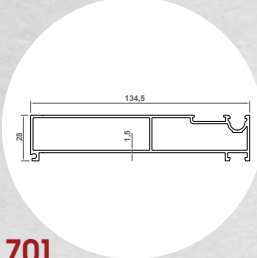

GIO-MATIC SERİ PROFİLLERİ

701
Gio-Matic Alt-Üst Kasa Profil
Gio-Matic Lower-Upper Case Profile
(10000 gr - 7 mt.)

702
Gio-Matic Yan Dikme Kasa Profil
Gio-Matic Side Mast Profile
(9600 gr - 5 mt.)

703
Gio-Matic Kanat Profil
Gio-Matic Leaf Profile
(5400 gr - 7 mt.)