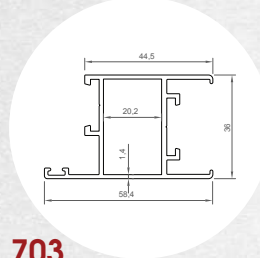

GIO-MATIC SERİ PROFİLLERİ

701
Gio-Matic Alt-Üst Kasa Profil
Gio-Matic Lower-Upper Case Profile
(10000 gr - 7 mt.)

702
Gio-Matic Yan Dikme Kasa Profil
Gio-Matic Side Mast Profile
(9600 gr - 5 mt.)

703
Gio-Matic Kanat Profil
Gio-Matic Leaf Profile
(5400 gr - 7 mt.)