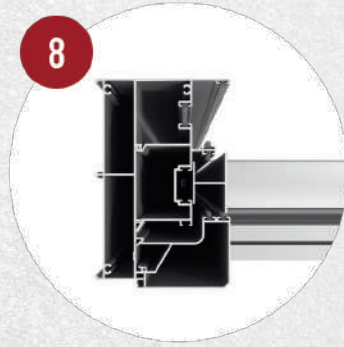

712
Gio-Matic Alt Kanat Menteşe Profil
Gio-Matic Lower Leaf Hinge Profile
(3800 gr - 7 mt.)

713
Gio-Matic Cam Çıta Profil
Gio-Matic Glass Adaptor Profile
(1600 gr - 7 mt.)

714
Gio-Matic Zincir Profil
Gio-Matic Chain Profile
(4300 gr - 5 mt.)

715
Gio-Matic Köşe Gönye Profil
Gio-Matic Corner Profile
(3100 gr - 3 mt.)

Sistem kapalı konumdayken
kanatların birleşimi

Tüm kanatlar **açık halde ve silinebilir pozisyonda**

Tüm kanatlar açıldıktan sonra
ikinci kanat ve yan dikme kesit görünüşü