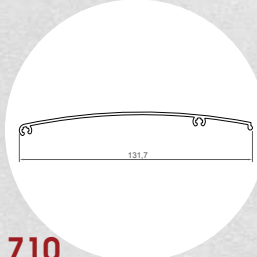

GIO-MATIC SERİ PROFİLLERİ

701
Gio-Matic Alt-Üst Kasa Profil
Gio-Matic Lower-Upper Case Profile
(10000 gr - 7 mt.)

702
Gio-Matic Yan Dikme Kasa Profil
Gio-Matic Side Mast Profile
(9600 gr - 5 mt.)

703
Gio-Matic Kanat Profil
Gio-Matic Leaf Profile
(5400 gr - 7 mt.)

704
Gio-Matic İlk Kanat Adaptör Profil
Gio-Matic First Leaf Adaptor Profile
(3200 gr - 5 mt.)

705
Gio-Matic Kenet Profil
Gio-Matic Clamp "Leaf" Profile
(3700 gr - 7 mt.)

706
Gio-Matic Yan Dikme Adaptör Profil
Gio-Matic Side Mast Adaptor Profile
(4400 gr - 5 mt.)

707
Gio-Matic Birinci Kanal Profil
Gio-Matic First Channel Profile
(4200 gr - 5 mt.)

708
Gio-Matic İkinci Kanal Profil
Gio-Matic Second Channel Profile
(2200 gr - 5 mt.)

709
Gio-Matic Hareketli Gizleme Kapak Profil
Gio-Matic Movable Hiding Cover Profile
(1800 gr - 5 mt.)