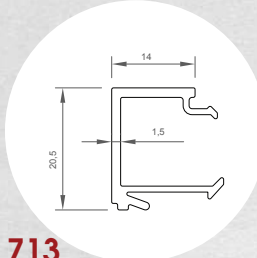

710
Gio-Matic Kapak Profil
Gio-Matic Cover Profile
(4200 gr - 7 mt.)

710-1
Gio-Matic Kapak Menteşe Profil
Gio-Matic Cover Hinge Profile
(1500 gr - 7 mt.)

711
Gio-Matic Motor Kutu Profil
Gio-Matic Engine Box Profile
(10600 gr - 7 mt.)

712
Gio-Matic Alt Kanat Menteşe Profil
Gio-Matic Lower Leaf Hinge Profile
(3800 gr - 7 mt.)

713
Gio-Matic Cam Çıta Profil
Gio-Matic Glass Adaptor Profile
(1600 gr - 7 mt.)

714
Gio-Matic Zincir Profil
Gio-Matic Chain Profile
(4300 gr - 5 mt.)