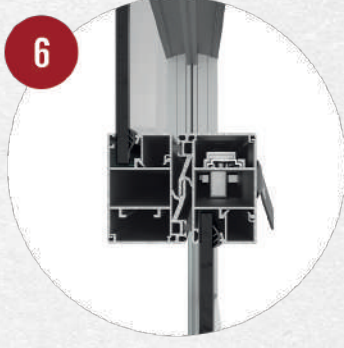

712
Gio-Matic Alt Kanat Menteşe Profil
Gio-Matic Lower Leaf Hinge Profile
(3800 gr - 7 mt.)

713
Gio-Matic Cam Çıta Profil
Gio-Matic Glass Adaptor Profile
(1600 gr - 7 mt.)

714
Gio-Matic Zincir Profil
Gio-Matic Chain Profile
(4300 gr - 5 mt.)

715
Gio-Matic Köşe Gönye Profil
Gio-Matic Corner Profile
(3100 gr - 3 mt.)

Sistem kapalı konumdayken
kanatların birleşimi

Tüm kanatlar **açık halde ve silinebilir pozisyonda**

Tüm kanatlar açıldıktan sonra
ikinci kanat ve yan dikme kesit görünüşü