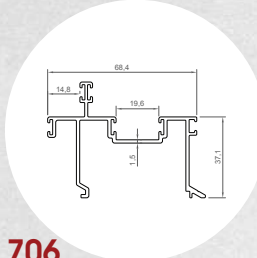

GIO-MATIC SERİ PROFİLLERİ

701
Gio-Matic Alt-Üst Kasa Profil
Gio-Matic Lower-Upper Case Profile
(10000 gr - 7 mt.)

702
Gio-Matic Yan Dikme Kasa Profil
Gio-Matic Side Mast Profile
(9600 gr - 5 mt.)

703
Gio-Matic Kanat Profil
Gio-Matic Leaf Profile
(5400 gr - 7 mt.)

704
Gio-Matic İlk Kanat Adaptör Profil
Gio-Matic First Leaf Adaptor Profile
(3200 gr - 5 mt.)

705
Gio-Matic Kenet Profil
Gio-Matic Clamp "Leaf" Profile
(3700 gr - 7 mt.)

706
Gio-Matic Yan Dikme Adaptör Profil
Gio-Matic Side Mast Adaptor Profile
(4400 gr - 5 mt.)