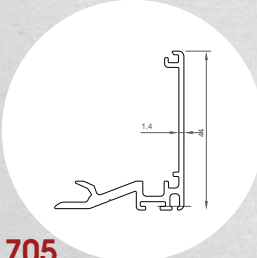

GIO-MATIC SERİ PROFİLLERİ

701
Gio-Matic Alt-Üst Kasa Profil
Gio-Matic Lower-Upper Case Profile
(10000 gr - 7 mt.)

702
Gio-Matic Yan Dikme Kasa Profil
Gio-Matic Side Mast Profile
(9600 gr - 5 mt.)

703
Gio-Matic Kanat Profil
Gio-Matic Leaf Profile
(5400 gr - 7 mt.)

704
Gio-Matic İlk Kanat Adaptör Profil
Gio-Matic First Leaf Adaptor Profile
(3200 gr - 5 mt.)

705
Gio-Matic Kenet Profil
Gio-Matic Clamp "Leaf" Profile
(3700 gr - 7 mt.)

706
Gio-Matic Yan Dikme Adaptör Profil
Gio-Matic Side Mast Adaptor Profile
(4400 gr - 5 mt.)