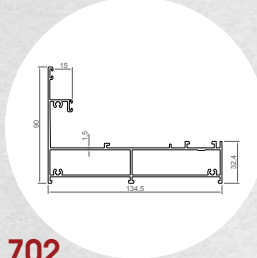

GIO-MATIC SERİ PROFİLLERİ

701
Gio-Matic Alt-Üst Kasa Profil
Gio-Matic Lower-Upper Case Profile
(10000 gr - 7 mt.)

702
Gio-Matic Yan Dikme Kasa Profil
Gio-Matic Side Mast Profile
(9600 gr - 5 mt.)

703
Gio-Matic Kanat Profil
Gio-Matic Leaf Profile
(5400 gr - 7 mt.)