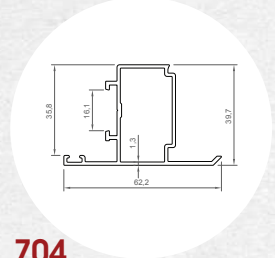

GIO-MATIC SERİ PROFİLLERİ

701
Gio-Matic Alt-Üst Kasa Profil
Gio-Matic Lower-Upper Case Profile
(10000 gr - 7 mt.)

702
Gio-Matic Yan Dikme Kasa Profil
Gio-Matic Side Mast Profile
(9600 gr - 5 mt.)

703
Gio-Matic Kanat Profil
Gio-Matic Leaf Profile
(5400 gr - 7 mt.)