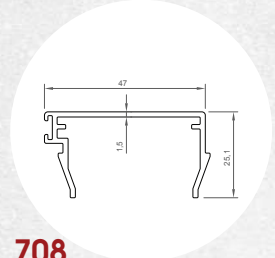

GIO-MATIC SERİ PROFİLLERİ

701
Gio-Matic Alt-Üst Kasa Profil
Gio-Matic Lower-Upper Case Profile
(10000 gr - 7 mt.)

702
Gio-Matic Yan Dikme Kasa Profil
Gio-Matic Side Mast Profile
(9600 gr - 5 mt.)

703
Gio-Matic Kanat Profil
Gio-Matic Leaf Profile
(5400 gr - 7 mt.)

704
Gio-Matic İlk Kanat Adaptör Profil
Gio-Matic First Leaf Adaptor Profile
(3200 gr - 5 mt.)

705
Gio-Matic Kenet Profil
Gio-Matic Clamp "Leaf" Profile
(3700 gr - 7 mt.)

706
Gio-Matic Yan Dikme Adaptör Profil
Gio-Matic Side Mast Adaptor Profile
(4400 gr - 5 mt.)

707
Gio-Matic Birinci Kanal Profil
Gio-Matic First Channel Profile
(4200 gr - 5 mt.)

708
Gio-Matic İkinci Kanal Profil
Gio-Matic Second Channel Profile
(2200 gr - 5 mt.)

709
Gio-Matic Hareketli Gizleme Kapak Profil
Gio-Matic Movable Hiding Cover Profile
(1800 gr - 5 mt.)