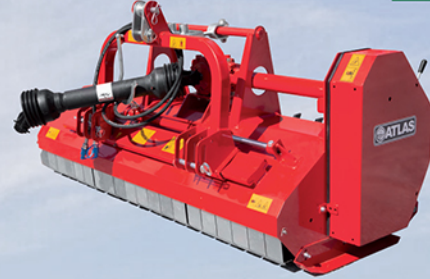

ATLAS

"Güçlü ekipman, verimli tarım"

ÜÇ İPLİ HAŞBAYLI BALYA MAKİNASI

DİK FREZE

SAP PARÇALAMA

KÜLTİVATÖR

YAYLI ARA ÇAPA

KATLANIR ROTOVATÖR

ROTOVATÖR

DAL PARÇALAMA

ÇİFT TARFLI DAL PARÇALAMA

FREZELİ ARA ÇAPA

ESPROMC
MAKİNE İNŞAAT BİLİŞİM SAN. ve TİC. LTD. ŞTİ.

Organize Sanayi Bölgesi
23.Cadde No: 2
Odunpazarı, Eskişehir / TÜRKİYE

0.222.236 90 36 (pbx) pazarlama@atlaspromc.com www.atlaspromc.com

ATLAS

"Güçlü ekipman, verimli tarım"

KATLANIR ROTOVATÖR

5300

5800

- Büyük araziler için ideal çözüm
- Zaman ve yakıttan maksimum tasarruf sağlar.
- İdeal tohum yatağı hazırlar.

PRO MC 2000

- Ana şanzımandan aldığı gücü yaba sistemine aktarmada yardımcı olan küçük şanzıman sistemi
- Ekstra takviyeli bağlama grubuna hareket veren zincir sistemi
- Güçlendirilmiş balya çıkış odası
- Zorlu arazi şartlarında iğne koruma sistemi