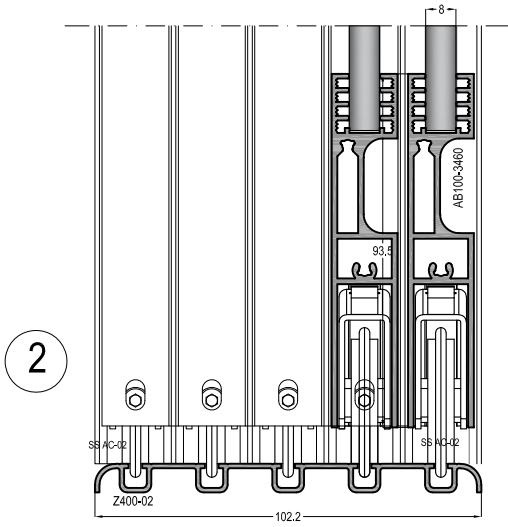

EŞİKSİZ KASA DETAYI - 8mm CAM

EŞİKLİ KASA DETAYI - 8mm CAM