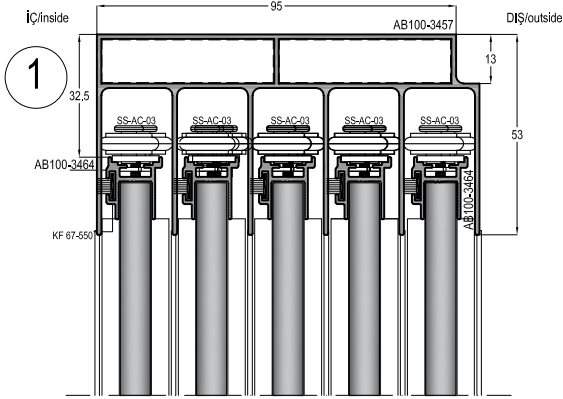

EŞİKSİZ KASA DETAYI - 8mm CAM

EŞİKLİ KASA DETAYI - 8mm CAM