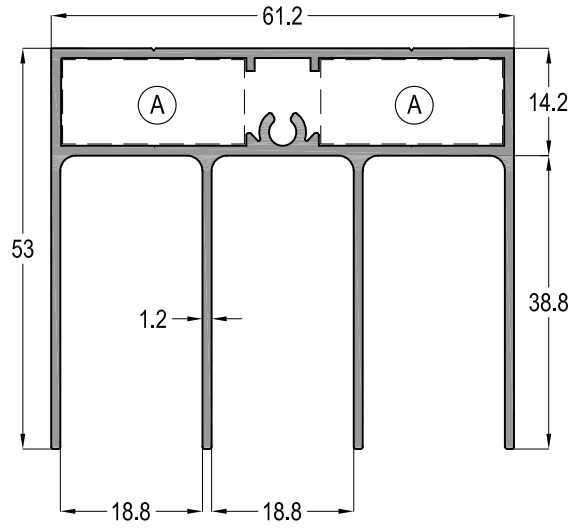

## AB100-301

ASL-PB 1124

AĞIRLIK / Weight

1,087 kg/mt