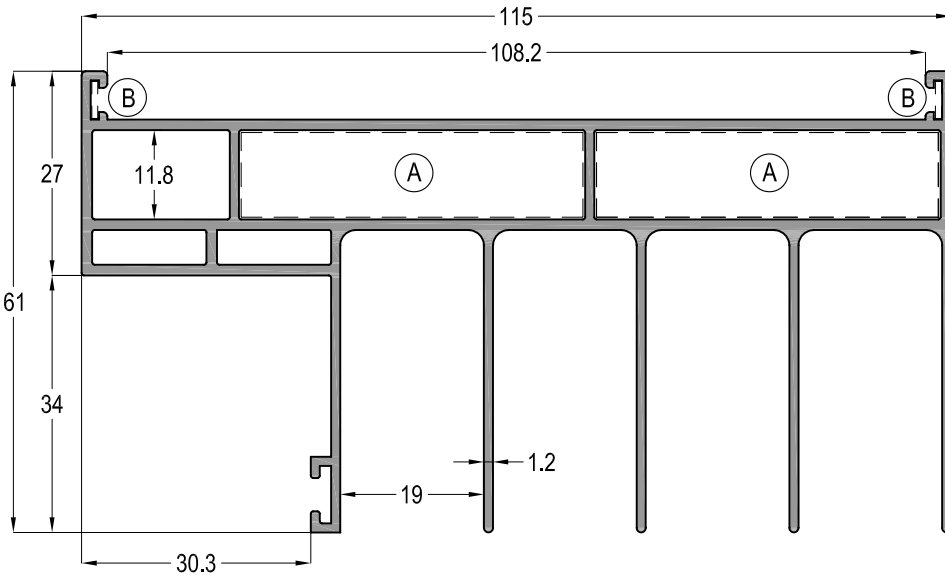

Z400-03

			AĞIRLIK / Weight
ASI-KT 1126	~ ASI-AT 219	ASI-SB 19	1,962 kg/mt