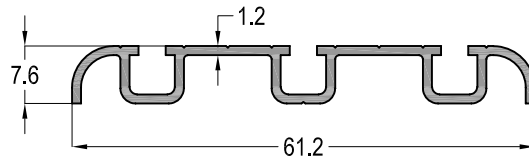

AB100-302

AĞIRLIK / Weight

0,365 kg/mt