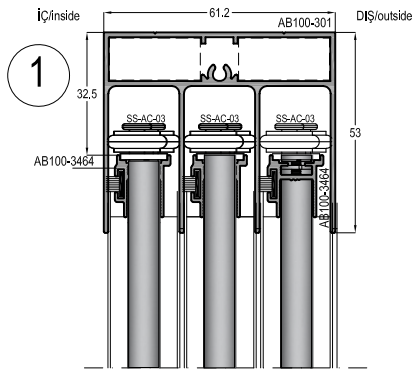

EŞİKSİZ KASA DETAYI - 8mm CAM