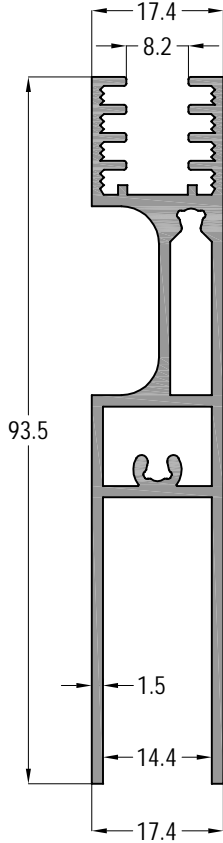

## PROF L L STES - PROFILES LIST

AB100-3457			AB100-3464		
ÜST -YAN KASA PROF L TOP-VERTICAL FRAME PROFILE	A IRLIK / Weight 1,535 kg/mt		ÜST KANAT PROF L 8mm CAM Ç N TOP SASH PROFILE	A IRLIK / Weight 0,153 kg/mt	
Z400-01			AB100-3463		
ÜST -YAN KASA PROF L TOP-VERTICAL FRAME PROFILE	A IRLIK / Weight 1,779 kg/mt		YAN KANAT PROF L 8mm CAM Ç N VERTICAL SASH PROFILE	A IRLIK / Weight 0,141 kg/mt	
Z400-03			Z400-41		
CAM KAPI KASA PROF L GLASS DOOR FRAME PROFILE	A IRLIK / Weight 1,962 kg/mt		KANAT B T PROF L 8mm CAM Ç N VERTICAL SASH PROFILE	A IRLIK / Weight 0,161 kg/mt	
AB100-301			AB100-3465		
ÜST -YAN KASA PROF L TOP-VERTICAL FRAME PROFILE	A IRLIK / Weight 1,087 kg/mt		YAN KANAT PROF L 10mm CAM Ç N VERTICAL SASH PROFILE	A IRLIK / Weight 0,133 kg/mt	
Z400-04			Z400-43		
CAM KAPI ALT KASA PROF L BOTTOM FRAME PROFILE	A IRLIK / Weight 0,878 kg/mt		KANAT B T PROF L 10mm CAM Ç N VERTICAL SASH PROFILE	A IRLIK / Weight 0,155 kg/mt	
Z400-02			Z400-44		
E KS Z KASA PROF L BOTTOM FRAME PROFILE	A IRLIK / Weight 0,588 kg/mt		ÜST KANAT PROF L 10mm CAM Ç N TOP SASH PROFILE	A IRLIK / Weight 0,177 kg/mt	
AB100-302			Z400-44-N		
E KS Z KASA PROF L BOTTOM FRAME PROFILE	A IRLIK / Weight 0,365 kg/mt		ÜST KANAT PROF L 10mm CAM Ç N TOP SASH PROFILE	A IRLIK / Weight 0,180 kg/mt	
AB100-3458					
E KL KASA PROF L BOTTOM FRAME PROFILE	A IRLIK / Weight 1,309 kg/mt				
AB100-3460					
ALT KANAT PROF L 8mm CAM Ç N BOTTOM SASH PROFILE	A IRLIK / Weight 1,088 kg/mt				
AB100-3459					
ALT KANAT PROF L 10mm CAM Ç N BOTTOM SASH PROFILE	A IRLIK / Weight 1,114 kg/mt				

## AB100-301

ASL-PB 1124

AĞIRLIK / Weight

1,087 kg/mt

## AB100-302

AĞIRLIK / Weight

0,365 kg/mt

## AB100-3460

A IRLİK / Weight

1,114 kg/mt