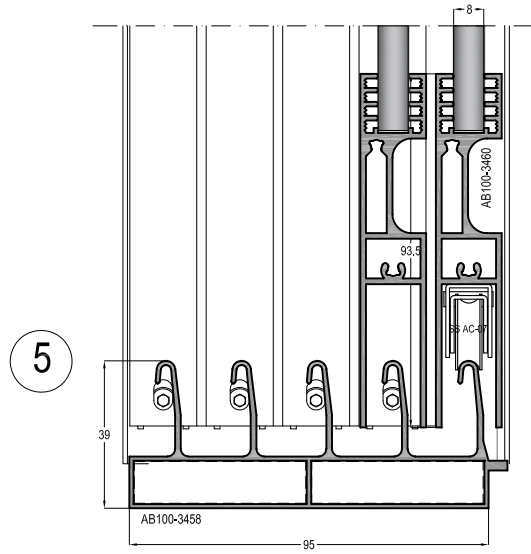

EŞİKSİZ KASA DETAYI - 8mm CAM

EŞİKLİ KASA DETAYI - 8mm CAM