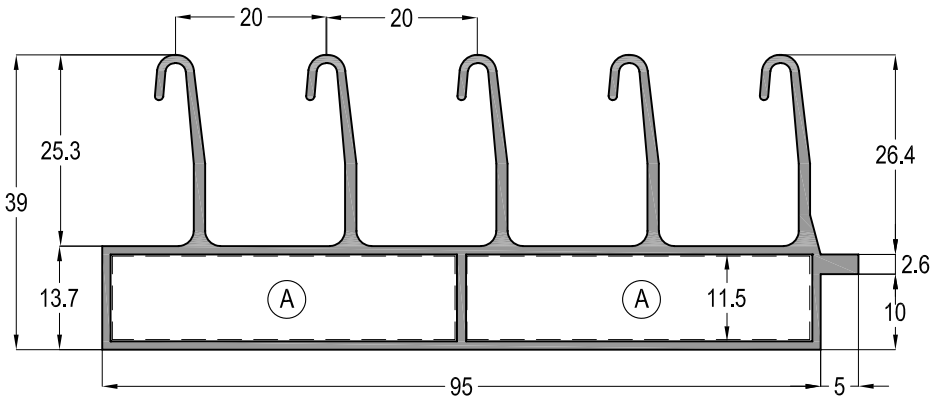

## Z400-02

AĞIRLIK / Weight

0,558 kg/mt