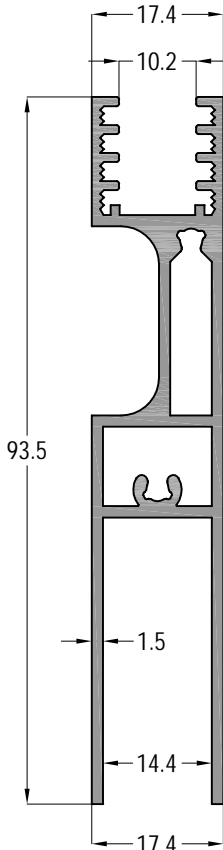

## PROF L L STES - PROFILES LIST

AB100-3457			AB100-3464		
ÜST -YAN KASA PROF L TOP-VERTICAL FRAME PROFILE	A IRLIK / Weight 1,535 kg/mt		ÜST KANAT PROF L 8mm CAM Ç N TOP SASH PROFILE	A IRLIK / Weight 0,153 kg/mt	
Z400-01			AB100-3463		
ÜST -YAN KASA PROF L TOP-VERTICAL FRAME PROFILE	A IRLIK / Weight 1,779 kg/mt		YAN KANAT PROF L 8mm CAM Ç N VERTICAL SASH PROFILE	A IRLIK / Weight 0,141 kg/mt	
Z400-03			Z400-41		
CAM KAPI KASA PROF L GLASS DOOR FRAME PROFILE	A IRLIK / Weight 1,962 kg/mt		KANAT B T PROF L 8mm CAM Ç N VERTICAL SASH PROFILE	A IRLIK / Weight 0,161 kg/mt	
AB100-301			AB100-3465		
ÜST -YAN KASA PROF L TOP-VERTICAL FRAME PROFILE	A IRLIK / Weight 1,087 kg/mt		YAN KANAT PROF L 10mm CAM Ç N VERTICAL SASH PROFILE	A IRLIK / Weight 0,133 kg/mt	
Z400-04			Z400-43		
CAM KAPI ALT KASA PROF L BOTTOM FRAME PROFILE	A IRLIK / Weight 0,878 kg/mt		KANAT B T PROF L 10mm CAM Ç N VERTICAL SASH PROFILE	A IRLIK / Weight 0,155 kg/mt	
Z400-02			Z400-44		
E KS Z KASA PROF L BOTTOM FRAME PROFILE	A IRLIK / Weight 0,588 kg/mt		ÜST KANAT PROF L 10mm CAM Ç N TOP SASH PROFILE	A IRLIK / Weight 0,177 kg/mt	
AB100-302			Z400-44-N		
E KS Z KASA PROF L BOTTOM FRAME PROFILE	A IRLIK / Weight 0,365 kg/mt		ÜST KANAT PROF L 10mm CAM Ç N TOP SASH PROFILE	A IRLIK / Weight 0,180 kg/mt	
AB100-3458					
E KL KASA PROF L BOTTOM FRAME PROFILE	A IRLIK / Weight 1,309 kg/mt				
AB100-3460					
ALT KANAT PROF L 8mm CAM Ç N BOTTOM SASH PROFILE	A IRLIK / Weight 1,088 kg/mt				
AB100-3459					
ALT KANAT PROF L 10mm CAM Ç N BOTTOM SASH PROFILE	A IRLIK / Weight 1,114 kg/mt				

## AB100-3464

A IRLİK / Weight

0,153 kg/mt

## AB100-3463

A IRLİK / Weight

0,141 kg/mt

## AB100-3459

A IRLİK / Weight

1,088 kg/mt