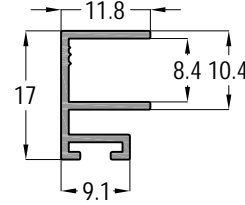

AB100-3463

A IRLİK / Weight

0,141 kg/mt