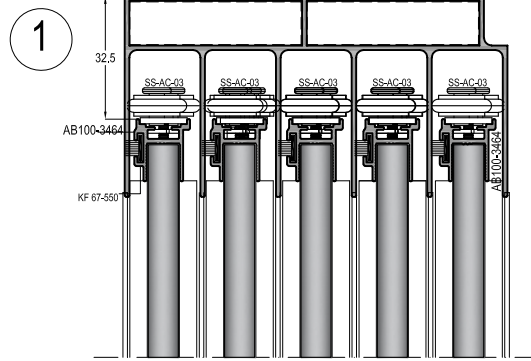

EŞİKSİZ KASA DETAYI - 8mm CAM

EŞİKLİ KASA DETAYI - 8mm CAM