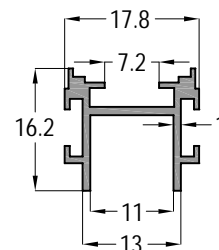

## Z400-43

A IRLİK / Weight

0,155 kg/mt

## Z400-44-N

A IRLİK / Weight

0,180 kg/mt