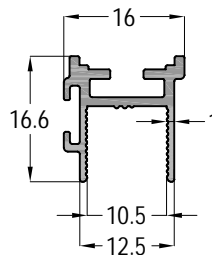

## AB100-3465

A IRLİK / Weight

0,133 kg/mt

## Z400-43

A IRLİK / Weight

0,155 kg/mt