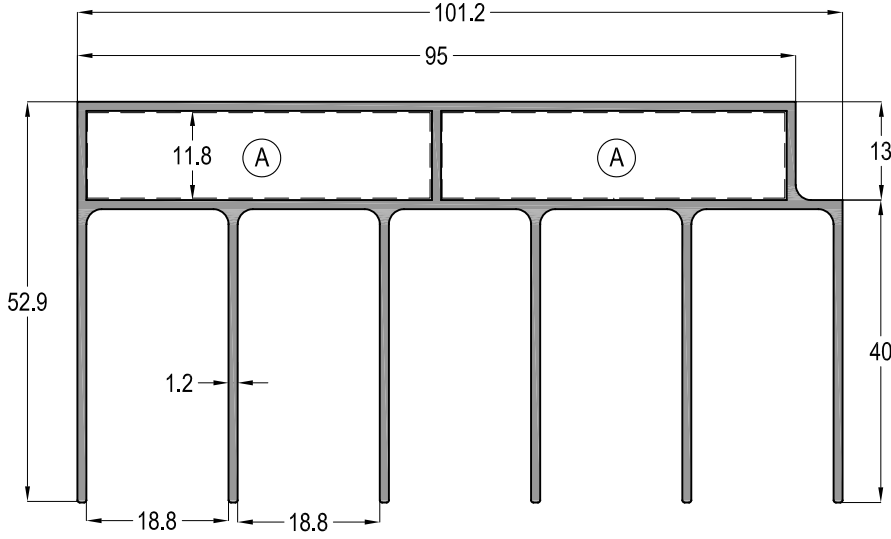

AB100

SÜRME CAM BALKON SİSTEMİ
GLASS SLIDE SYSTEM

AB100-3457

SS AC-09

AĞIRLIK / Weight

1,535 kg/mt