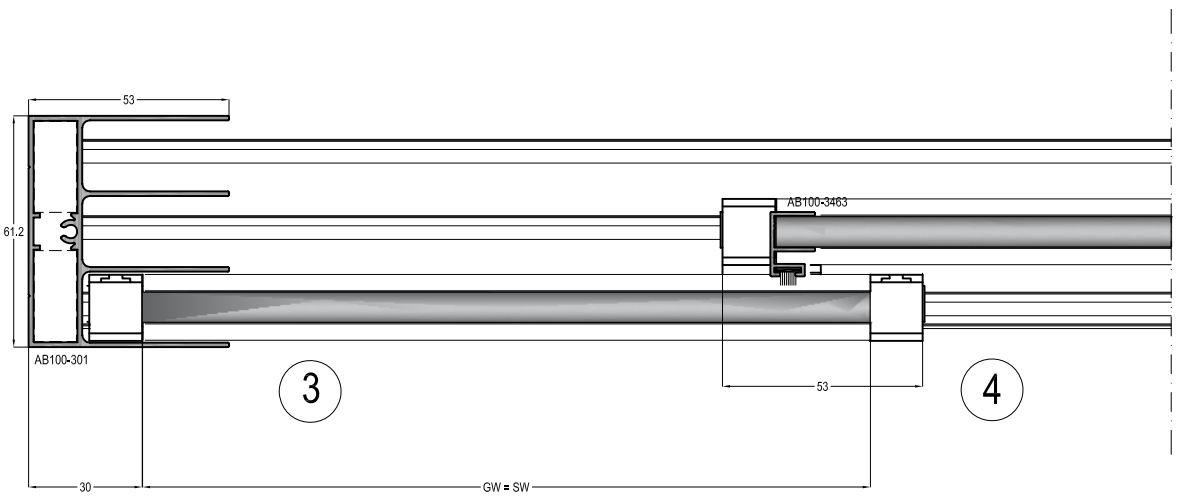

EŞİKSİZ KASA DETAYI - 8mm CAM