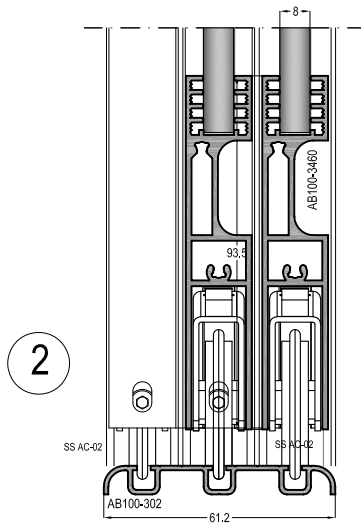

## Z400-04

	AĞIRLIK / Weight
	0,878 kg/mt

**AB100**

SÜRME CAM BALKON SİSTEMİ  
GLASS SLIDE SYSTEM

**ASISTAL**

**SİSTEM DETAYLARI**  
*SYSTEM DETAILS*

## EŞİKSİZ KASA DETAYI - 8mm CAM