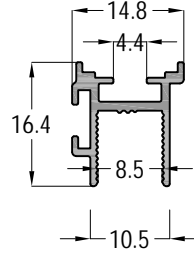

AB100-3464

A IRLİK / Weight

0,153 kg/mt