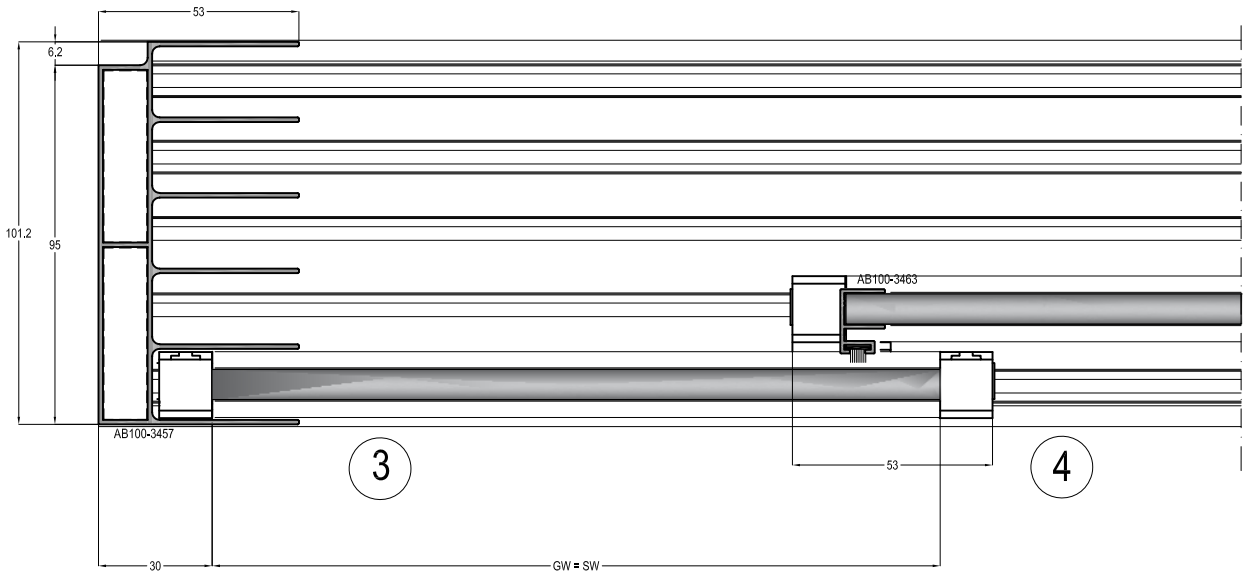

EŞİKSİZ KASA DETAYI - 8mm CAM

EŞİKLİ KASA DETAYI - 8mm CAM