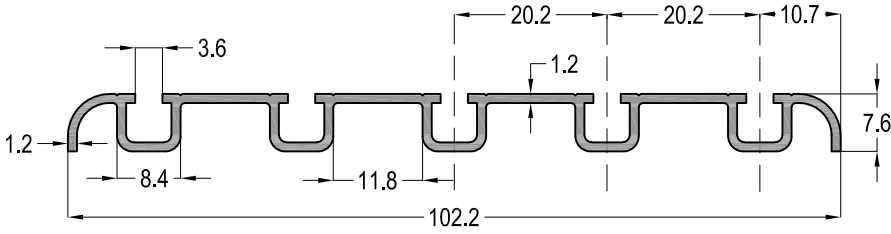

Z400-02

AĞIRLIK / Weight

0,558 kg/mt