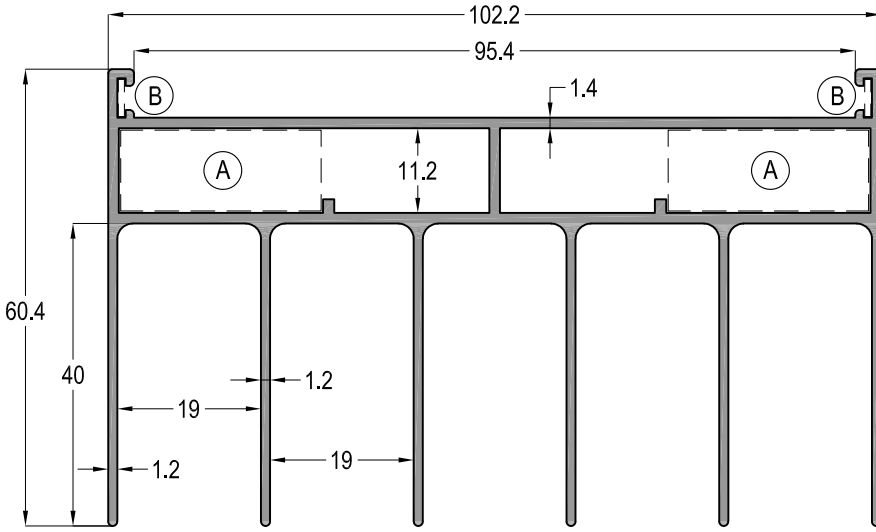

AB100

SÜRME CAM BALKON SİSTEMİ
GLASS SLIDE SYSTEM

ASISTAL

Z400-01

			AĞIRLIK / Weight
ASI-KT 1126	~ ASI-AT 219	ASI-SB 19	1,779 kg/mt