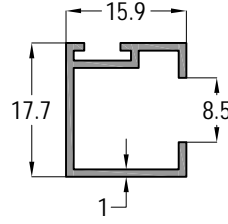

## AB100-3460

A IRLİK / Weight

1,114 kg/mt