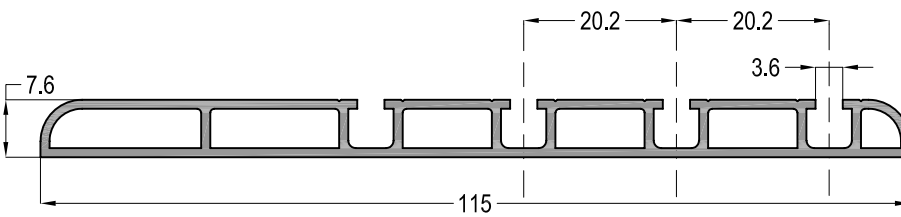

Z400-04

	AĞIRLIK / Weight
	0,878 kg/mt