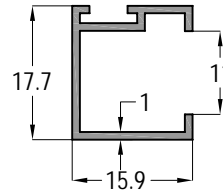

## Z400-43

A IRLİK / Weight

0,155 kg/mt