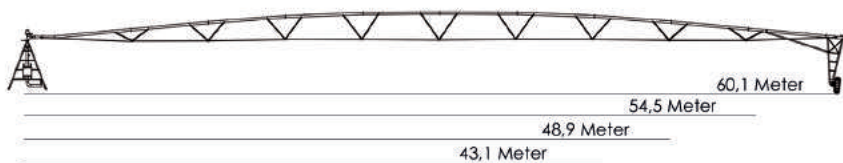

Span Lengths - Span Uzunlukları