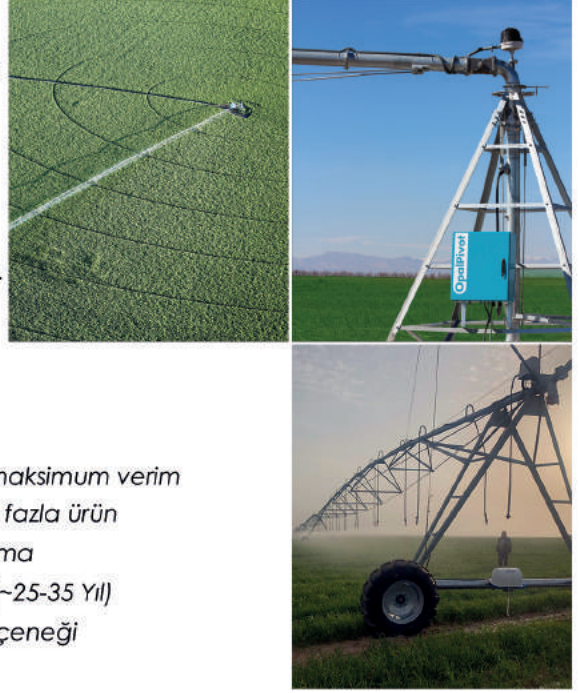

OpalPivot®

CENTER PIVOT

www.opalpivot.com

Up To 50% Savings from Labor and Energy Costs

We produce Center Pivot, the world's most advanced system in the field of agricultural irrigation. Center Pivot with circular motion is the easiest way to irrigate your land.

İş Gücü ve Enerji Giderlerinden %50'ye Varan Tasarruf

Opal Pivot olarak tarımsal sulama alanında Dünyanın en gelişmiş sistemi olan Center Pivot sulama sistemlerini üretiyoruz. Center Pivot, dairesel hareketi ile arazinizi sulamanın en kolay yoludur.

Use Your Resources in The Most Efficient Way Kaynaklarınızı En Verimli Şekilde Kullanın

1. ✓ Minimum labor, maximum yields
   - ✓ Multiple products at once
   - ✓ Regular and equal irrigation
   - ✓ Long system life (~25-35 Years)
   - ✓ Remote control option
   - ✓ Easiest way to operate
2. Minimum işgücü, maksimum verim
   - Tek seferde birden fazla ürün
   - Eşit ve düzenli sulama
   - Uzun sistem ömrü (~25-35 Yıl)
   - Uzaktan kontrol seçeneği
   - En kolay kullanım