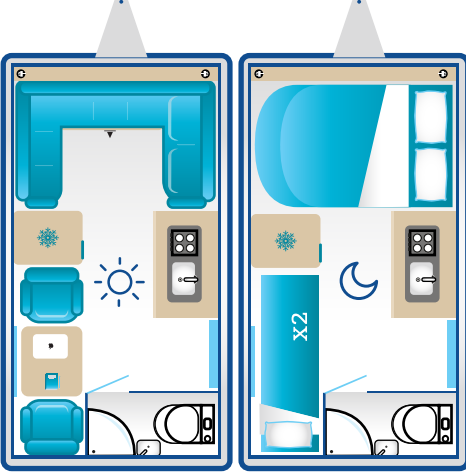

*Dünya'yı yeniden
keşfetmenin en güzel yolu!*

SAFİR LAYOUT

TEKNİK BİLGİLER

- Toplam Uzunluk	525 cm
- İç Uzunluk	390 cm
- İç Genişlik	205 cm
- İç Tavan Yüksekliği	205 cm
- Hareket Halindeki Kütle	1050 kg
- Şase	1350 kg
- Yatak Sayısı (Yetişkinler - Çocuklar)	4 Kişilik
- Yatak Ölçüsü, Oturma Alanı	200x140 cm
- Ranza Üst Boyu Ölçüsü ve Taşıma Ağırlığı	(180x75 cm. / 90 kg.)
- Ranza Alt Boyu Ölçüsü ve Taşıma Ağırlığı	(180x75 cm. / 120 kg.)
- Panel Duvar Kalınlığı (Zemin - Çatı - Duvar)	50 / 35 / 35 mm

YAPI

- XPS üzeri CTP kaplı iç, dış panel ve zemin montaj sistemi
- Çift camlı Poliplastik Karavan camları - Plastoform, sineklik ve panjur
- Karavan Kapısı, sinekliği ve çöp kovası - Konrad Baur

DIŞ MEKAN ÖZELLİKLERİ

- AL-KO tek parça galvanizli çelik şasi, amortisörlü fren ve kaplin sistemi
- AL-KO Stabilizatörlü kaplin sistemi

İÇ MEKAN ÖZELLİKLERİ

- Vinil Zemin kaplaması, Servis kapakları - Thetford
- Kavak Kontra mobilya gövdesi, Bas-çek aksesuar ve soft close menteşeler
- Karavan Oturma Döşemesi
- Banyo-Tuvalet Heki 28*28
- İç Mekan Heki 40*40
- Katlanabilir masa (4 kişilik)

BANYO VE TUVALET ÖZELLİKLERİ

- Banyo Duş seti ve Lavabo
- Taharet Musluğu ve tesisatı
- Kasetli Tuvalet / Dometic CTS 4110 / Thetford C 403 L

AYDINLATMA VE ELEKTRİK YAPISI

- CBE P380 Kontrol Paneli
- Tam Sinüs İnverter 12v 600w , Akü Şarj Cihazı 220v-12v
- Akü 12v 200ah Deepcycle Jel Akü ,Transfer Switch
- Güneş Paneli 205W 12V-Monocrystalline, MPPT
- Karavan Kapı Üst Led Işığı, Banyo ve Oturma Odası Aydınlatma Ledli
- Ön Far Led Lambası, İz, Stop ve Fren Lambası, Plakalık Lambası