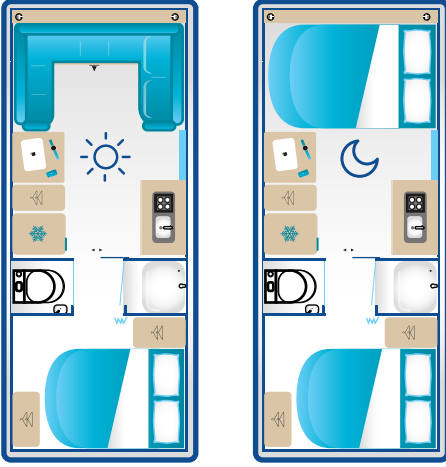

*Evinizin rahatlığında yeni
bir Karavan deneyimi için.*

YAKUT LAYOUT

TEKNİK BİLGİLER

- Toplam Uzunluk	780 cm
- İç Uzunluk	590 cm
- İç Genişlik	230 cm
- İç Tavan Yüksekliği	205 cm
- Hareket Halindeki Kütle	1800 Kg
- Şase	2000 Kg
- Yatak Sayısı (Yetişkinler - Çocuklar)	5 Kişilik
- Yatak Ölçüsü, Oturma Alanı	220x140 cm
- Ebebeyn Yatak Ölçüsü, Oturma Alanı	140 x 190 cm
- Panel Duvar Kalınlığı (Zemin - Çatı - Duvar)	50 / 35 / 35 mm

- Vinil Zemin kaplaması, Servis kapakları -Thetford
- Kavak Kontra mobilya gövdesi, Bas-çek aksesuar ve soft close menteşeler
- Karavan Oturma Döşemesi
- Perde takımı
- Banyo-Tuvalet Heki 28*28
- İç Mekan Heki 40*40
- Katlanabilir Teleskopik masa-İLSE (4 kişilik)