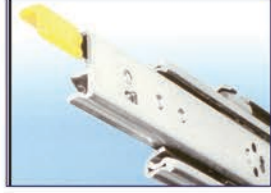

RAY SEÇİM TABLOSU ANA ÖZELLİKLER / SLIDE SELECTION TABLE

Açıkken Kilitleme Lock-Out	Kendiliğinden Kapanma Self Close	Paslanmaz Çelik Stainless Steel	Opsiyonel Taban / Platform Desteği Optional Bttom/ Platform Mount	Opsiyonel Raf / Bağlantı Desteği Optional Rack Mounting Brackets	Diğer Özellikler Other Features
			•		Opsiyonel Desrek Bağlantısı Optional Bracket Mount
				•	
			•		
					Minimum Bölme Minimum Mounting
	•				Sürgü Donanımı Bayonet Mounting
			•		
	•		•		
	•		•		Ağır Hizmet Kendiliğinden Kapanma Heavy Duty Self Close
			•		
					Paslanma Dayanımı Corrosion Resistant
					Alüminyum, Paslanma Dayanımı Aluminium, Corrosion Resistant
•				•	
		•			
•				•	
•					Destek Muhafaza Bağlantısı Enclosure Mounting Brackets Included
					Sürgü Donanımı Bayonet Mounting
		•			
				•	
•				•	
•				•	
•				•	
				•	
		•			Kolay Bağlantı Easy Mount
•				•	
	•			•	
•					Kolay Bağlantı Easy Mount
					Kolay Bağlantı Easy Mount
				•	
		•			
					Darbe Önleyici & Bağlantı Levhası Shock Blocks & Mounting Plate
			•		
•			•		Ön Kilit Front Lever Lock Release
•			•		Ön Kilit Front Lever Lock Release