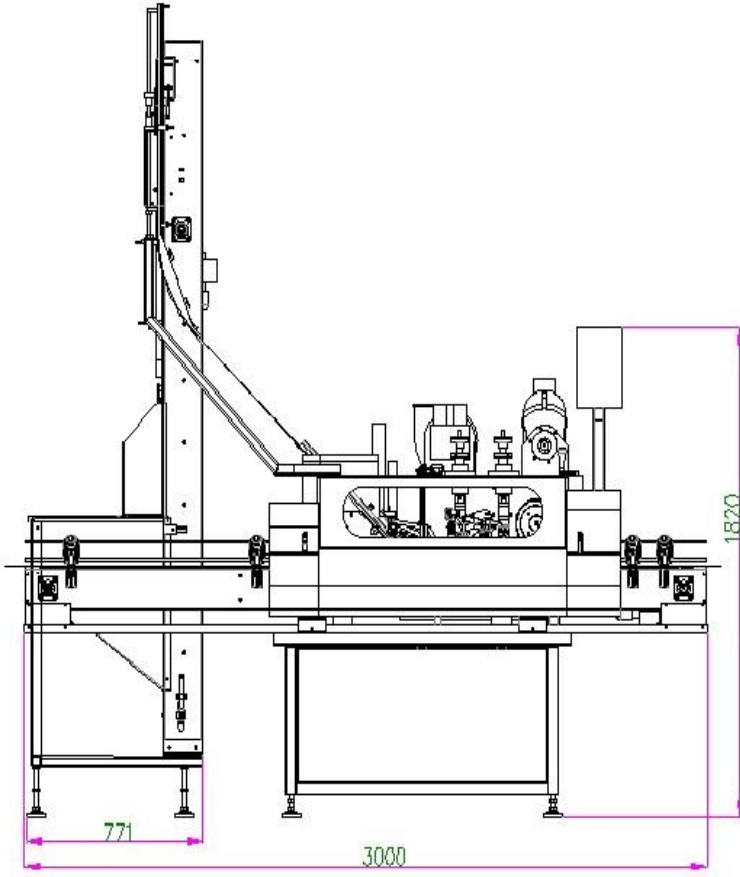

MAKİNA KALIP MÜHENDİSLİK VE
MÜMESSİLLİK SANAYİ VE TİC. A.Ş.

**ELEVATÖRLÜ KAVANOZ KAPAĞI KAPATMA
MAKİNESİ - MARMARA K2-E**

***LUG CAPS CLOSING MACHINE FOR TWIST-OFF CAPS
WITH ELEVATOR - MARMARA K2-E***

MARMARA K2-E

ÖZELLİKLER

KAVANOZ ÇAPI	: Ø30 – Ø160mm
KAVANOZ YÜKSEKLİĞİ	: 55 – 250mm
KAPAK ÇAPI	: Ø38 – Ø110mm
KAPAK DERİNLİĞİ	: 10 – 15mm
KAPASİTE	: 6000-18000 adet/saat

SPECIFICATIONS

JAR DIAMETER	: Ø30 – Ø160mm
JAR HEIGHT	: 55 – 250mm
CAP DIAMETER	: Ø38 – Ø110mm
CAP HEIGHT	: 10 – 15mm
CAPACITY	: 6000 - 18000 caps/hour