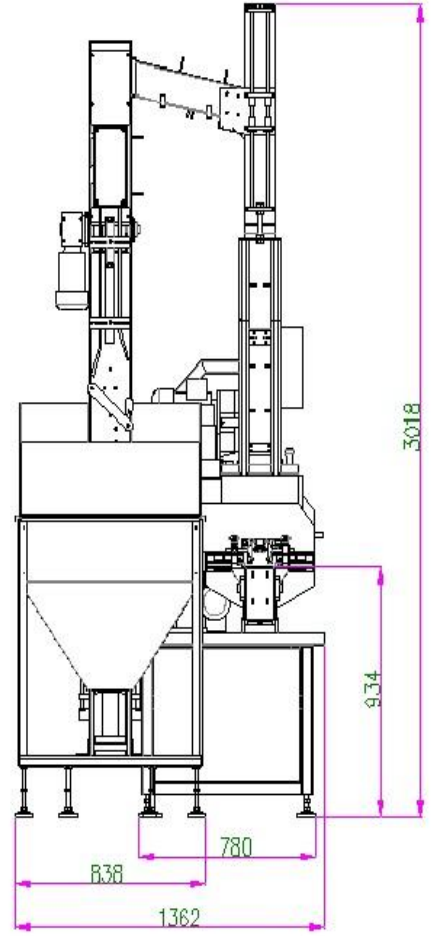

MAKİNA KALIP MÜHENDİSLİK VE
MÜMESSİLLİK SANAYİ VE TİC. A.Ş.

**ELEVATÖRLÜ KAVANOZ KAPAĞI KAPATMA
MAKİNESİ - MARMARA K2-E**

***LUG CAPS CLOSING MACHINE FOR TWIST-OFF CAPS
WITH ELEVATOR - MARMARA K2-E***

MARMARA K2-E

ÖZELLİKLER

KAVANOZ ÇAPI	: Ø30 – Ø160mm
KAVANOZ YÜKSEKLİĞİ	: 55 – 250mm
KAPAK ÇAPI	: Ø38 – Ø110mm
KAPAK DERİNLİĞİ	: 10 – 15mm
KAPASİTE	: 6000-18000 adet/saat

SPECIFICATIONS

JAR DIAMETER	: Ø30 – Ø160mm
JAR HEIGHT	: 55 – 250mm
CAP DIAMETER	: Ø38 – Ø110mm
CAP HEIGHT	: 10 – 15mm
CAPACITY	: 6000 - 18000 caps/hour