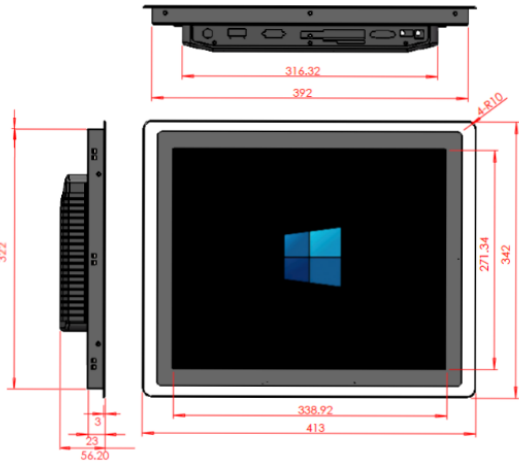

Ürün Kodu	ECOIPC4-170W-C10-4125 ECOIPC4-170W-i510-7360 ECOIPC4-170W-i510-10210
Ekran Boyutu	17" TFT LCD
Çözünürlük	1280 x 1024
Parlaklık	400 cd/m2
Görüntüleme Açısı	178°(H), 178°(V)
Dokunmatik Tipi	10 Parmak Dokunmatik Projected Kapasitif (PCAP)
Arka Aydınlatma Ömrü	50.000 Saat (Minimum)
Soğutma	Fansız
İşlemci [CPU]	Intel® Celeron® J4125 4 çekirdek 2.00 GHz BM: 2990 Intel® Core™ i5-7360U 2 çekirdek 2.30 GHz BM: 4040 Intel® Core™ i5-10210U 4 çekirdek 1.60 GHz BM: 6350
RAM [System Memory]	Intel® Celeron® : 4GB | Intel® Core™ 8GB (Celeron® modeller 8GB, Core™ 7. ve 10. nesil Modeller 16GB'a kadar yükseltilebilir.)
SSD/mSATA/M.2 Storage	64GB mSATA SSD *** Yükseltilebilir.
LAN / Ethernet	GbE x 2
USB 3.0	x 2
USB 2.0	x 2
RS-232 Seri Port	x 2
RS-485 Seri Port	Opsiyonel
Video Çıkışı	HDMI x 1 | VGA x 1
Ses Çıkışı	Line-Out x 1
Dahili Hoparlör	x 1
Genişleme Slotu	Mini-PCIe x 2 [mSATA ve WiFi-BT modülü için]
Montaj Tipi	Panel Mount | VESA100 | Stand
Besleme Voltajı	Çift Besleme | Adaptör + DC 12~36V (Adaptör pakete dahildir.)
Çalışma Sıcaklığı	-10°C~60°C
Dış Ölçüler (mm)	413 x 342 x 56,2
Kesim Ölçüleri (mm)	392 x 340
Net Ağırlık (kg)	3
Gövde Malzemesi	Alüminyum
IP Koruma Sınıfı	Ön IP65
Sertifikalar	CE/FCC/ROHS
Desteklenen İşletim Sistemleri	Ön Kurulum : Windows10 Desteklenenler : Windows 10 | Windows 11 | Linux

Satın alınan her bir ECOIPC4 için bir fidan başlıyoruz!