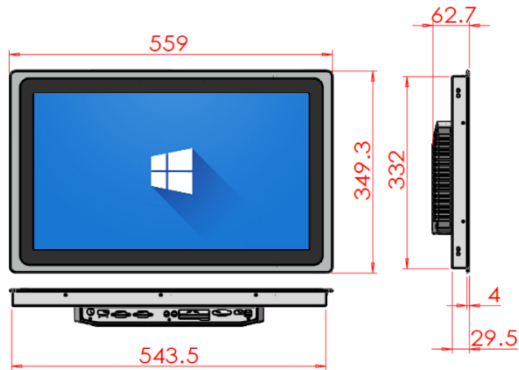

Ürün Kodu	ECOIPC4-215W-C10-4125 ECOIPC4-215W-i510-7360 ECOIPC4-215W-i510-10210
Ekran Boyutu	21,5" TFT LCD
Çözünürlük	1920 x 1080 Full HD
Parlaklık	400 cd/m2
Görüntüleme Açısı	178°(H), 178°(V)
Dokunmatik Tipi	10 Parmak Dokunmatik Projected Kapasitif (PCAP)
Arka Aydınlatma Ömrü	50.000 Saat (Minimum)
Soğutma	Fansız
İşlemci [CPU]	Intel® Celeron® J4125 4 çekirdek 2.00 GHz BM: 2990 Intel® Core™ i5-7360U 2 çekirdek 2.30 GHz BM: 4040 Intel® Core™ i5-10210U 4 çekirdek 1.60 GHz BM: 6350
RAM [System Memory]	Intel® Celeron® : 4GB | Intel® Core™ 8GB (Celeron® modeller 8GB, Core™ 7. ve 10. nesil Modeller 16GB'a kadar yükseltilebilir.)
SSD/mSATA/M.2 Storage	64GB mSATA SSD *** Yükseltilebilir.
LAN / Ethernet	GbE x 2
USB 3.0	x 2
USB 2.0	x 2
RS-232 Seri Port	x 2
RS-485 Seri Port	Opsiyonel
Video Çıkışı	HDMI x 1 | VGA x 1
Ses Çıkışı	Line-Out x 1
Dahili Hoparlör	x 1
Genişleme Slotu	Mini-PCIe x 2 [mSATA ve WiFi-BT modülü için]
Montaj Tipi	Panel Mount | VESA100 | Stand
Besleme Voltajı	Çift Besleme | Adaptör + DC 12~36V (Adaptör pakete dahildir.)
Çalışma Sıcaklığı	-10°C~60°C
Dış Ölçüler (mm)	559 x 349,3 x 62,7
Kesim Ölçüleri (mm)	543,5 x 332
Net Ağırlık (kg)	3
Gövde Malzemesi	Alüminyum
IP Koruma Sınıfı	Ön IP65
Sertifikalar	CE/FCC/ROHS
Desteklenen İşletim Sistemleri	Ön Kurulum : Windows10 Desteklenenler : Windows 10 | Windows 11 | Linux