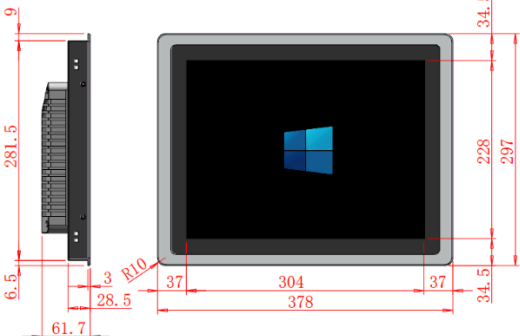

ECOIPC4-150W

15" | Full HD | Intel® Celeron® & Core™ CPU | PCAP