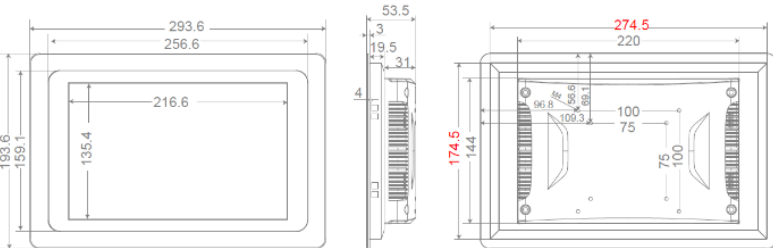

Satın alınan her bir ECOIPC4 için bir fidan başlıyoruz!

Ürün Kodu	ECOIPC4-116W-C10-4125 ECOIPC4-116W-i510-7360 ECOIPC4-116W-i510-10210
Ekran Boyutu	11,6" TFT LCD
Çözünürlük	1920 x 1080 Full HD
Parlaklık	400 cd/m2
Görüntüleme Açısı	178°(H), 178°(V)
Dokunmatik Tipi	10 Parmak Dokunmatik Projected Kapasitif (PCAP)
Arka Aydınlatma Ömrü	50.000 Saat (Minimum)
Soğutma	Fansız
İşlemci [CPU]	Intel® Celeron® J4125 4 çekirdek 2.00 GHz BM: 2990 Intel® Core™ i5-7360U 2 çekirdek 2.30 GHz BM: 4040 Intel® Core™ i5-10210U 4 çekirdek 1.60 GHz BM: 6350
RAM [System Memory]	Intel® Celeron® : 4GB   Intel® Core™ 8GB (Celeron® modeller 8GB, Core™ 7. ve 10. nesil Modeller 16GB'a kadar yükseltilebilir.)
SSD/mSATA/M.2 Storage	64GB mSATA SSD *** Yükseltilebilir.
LAN / Ethernet	GbE x 2
USB 3.0	x 2
USB 2.0	x 2
RS-232 Seri Port	x 2
RS-485 Seri Port	Opsiyonel
Video Çıkışı	HDMI x 1   VGA x 1
Ses Çıkışı	Line-Out x 1
Dahili Hoparlör	x 1
Genişleme Slotu	Mini-PCIe x 2 [mSATA ve WiFi-BT modülü için]
Montaj Tipi	Panel Mount   VESA100   Stand
Besleme Voltajı	Çift Besleme   Adaptör + DC 12~36V (Adaptör pakete dahildir.)
Çalışma Sıcaklığı	-10°C~60°C
Dış Ölçüler (mm)	323,7 x 218,5 x 51,5
Kesim Ölçüleri (mm)	309,7 x 204,5
Net Ağırlık (kg)	2,5
Gövde Malzemesi	Alüminyum
IP Koruma Sınıfı	Ön IP65
Sertifikalar	CE/FCC/ROHS
Desteklenen İşletim Sistemleri	Ön Kurulum : Windows10 Desteklenenler : Windows 10   Windows 11   Linux