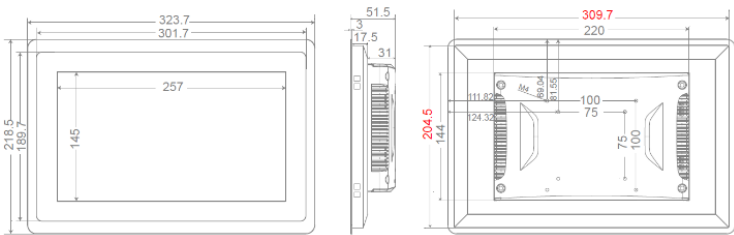

Satın alınan her bir ECOIPC4 için bir fidan başlıyoruz!

Ürün Kodu	ECOIPC4-116W-C10-4125 ECOIPC4-116W-i510-7360 ECOIPC4-116W-i510-10210
Ekran Boyutu	11,6" TFT LCD
Çözünürlük	1920 x 1080 Full HD
Parlaklık	400 cd/m2
Görüntüleme Açısı	178°(H), 178°(V)
Dokunmatik Tipi	10 Parmak Dokunmatik Projected Kapasitif (PCAP)
Arka Aydınlatma Ömrü	50.000 Saat (Minimum)
Soğutma	Fansız
İşlemci [CPU]	Intel® Celeron® J4125 4 çekirdek 2.00 GHz BM: 2990 Intel® Core™ i5-7360U 2 çekirdek 2.30 GHz BM: 4040 Intel® Core™ i5-10210U 4 çekirdek 1.60 GHz BM: 6350
RAM [System Memory]	Intel® Celeron® : 4GB   Intel® Core™ 8GB (Celeron® modeller 8GB, Core™ 7. ve 10. nesil Modeller 16GB'a kadar yükseltilebilir.)
SSD/mSATA/M.2 Storage	64GB mSATA SSD *** Yükseltilebilir.
LAN / Ethernet	GbE x 2
USB 3.0	x 2
USB 2.0	x 2
RS-232 Seri Port	x 2
RS-485 Seri Port	Opsiyonel
Video Çıkışı	HDMI x 1   VGA x 1
Ses Çıkışı	Line-Out x 1
Dahili Hoparlör	x 1
Genişleme Slotu	Mini-PCIe x 2 [mSATA ve WiFi-BT modülü için]
Montaj Tipi	Panel Mount   VESA100   Stand
Besleme Voltajı	Çift Besleme   Adaptör + DC 12~36V (Adaptör pakete dahildir.)
Çalışma Sıcaklığı	-10°C~60°C
Dış Ölçüler (mm)	323,7 x 218,5 x 51,5
Kesim Ölçüleri (mm)	309,7 x 204,5
Net Ağırlık (kg)	2,5
Gövde Malzemesi	Alüminyum
IP Koruma Sınıfı	Ön IP65
Sertifikalar	CE/FCC/ROHS
Desteklenen İşletim Sistemleri	Ön Kurulum : Windows10 Desteklenenler : Windows 10   Windows 11   Linux