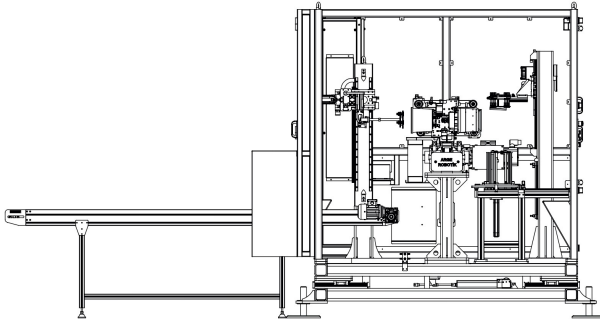

YANDAN GİRİŞ IML ROBOT / SIDE ENTRY IML ROBOTS

Genel Özellikler;

- ▶ Değişen üretim ihtiyaçlarına cevap verebilen özel tasarım ve üretim imkânı
- ▶ Yiyecek ambalajlama için steril oda koşulları
- ▶ Siemens Kolay kullanım özellikli dokunmatik ekran
- ▶ Yüksek hızda stabil ve hassas üretim