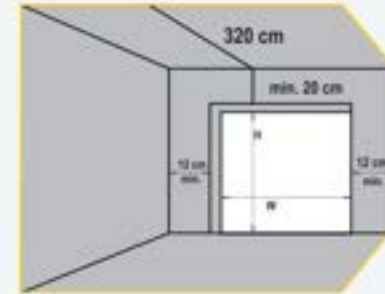

Montaj Yeri Gereksinimleri

Minimum Required Dimensions