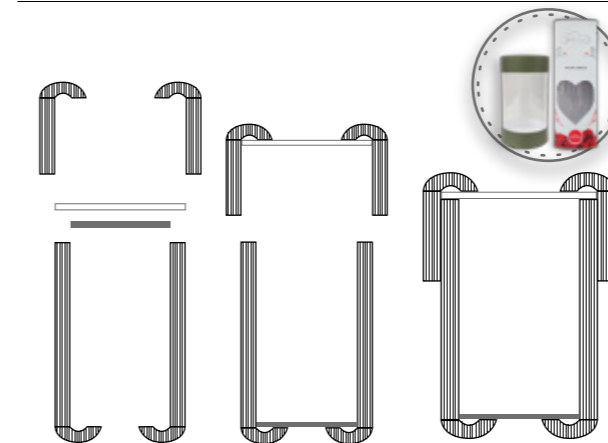

Şeffaf gövdeli ve pencereci kutular /
OPP Body And Show Window Cardboard Boxes

Tamamen ürünü gösteren ve aynı zamanda koruyan bir ambalaj çeşididir. Firmanıza ait logonuzun da bulunabileceği dilediğiniz tasarımlarda hazırlanabilen bu tip şeffaf gövdeli kutulara, alt veya üst ya da her iki bölüme de karton kapaklar uygulanabilir.

Silindirik karton kutuların gövde kısımlarında farklı şekillerde açılan pencereler sayesinde ürününüzün kısmen görünürlüğü sağlanabilir.

It is a kind of packaging that shows the product completely and protects at the same time. This type of transparent body boxes that can be prepared in any design, your company's brand can be applied to the upper or lower or both parts of the cardboard lids.

Şeffaf gövdeli ve pencereci
Kutu Üretimi;
fabrikamızda, 50 mm - 65 mm
75 mm - 90 mm - 100 mm
120 mm - 140 mm
çaplarında üretim yapmaktayız.

PRODUCT DIAMETERS
50 mm - 65 mm - 75 mm
90 mm - 100 mm - 120 m
140 mm

Partial visibility of your product can be ensured by the windows opened in different shapes on the body parts of the cylindrical cardboard boxes.