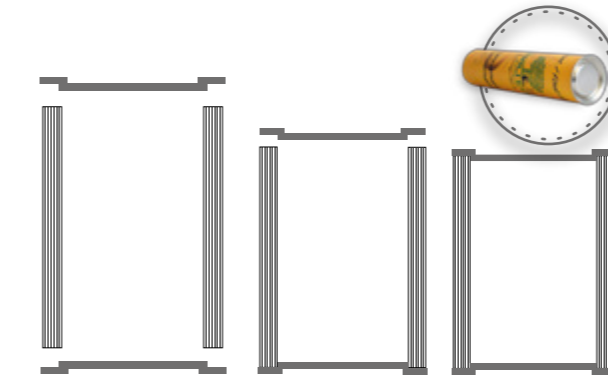

Metal kapaklı kutular / Metal Lid Cylinder Boxes

Tek çapta üretilen silindirik kutuların alt ve üst kısmına metal kapaklarla montajı gerçekleşen silindirik karton kutulardır. İsteğe göre farklı metal kapak çeşitleri ile kombine edilebilmektedir.

Cylinder cardboard boxes which are assembled with metal lids at the top and bottom of the boxes produced in single diameter. It can be combined with different types of metal cover.

Metal Kapaklı Kutu Üretimi;
fabrikamızda, 50 mm
65 mm - 75 mm - 90 mm
100 mm - 120 mm
140 mm çaplarında üretim
yapmaktayız.

PRODUCT DIAMETERS
50 mm - 65 mm - 75 mm
90 mm - 100 mm - 120 m
140 mm