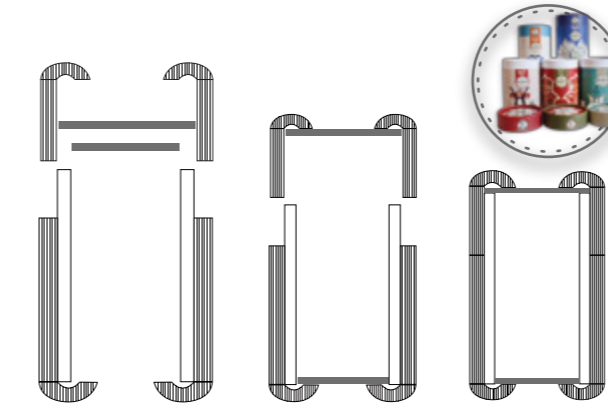

DELTAAMBALAJ

D L T

KUTU ÇEŞİTLERİMİZ

Karton kapaklı kutular / Cardboard Lid Cylinder Boxes

İki farklı çapta spiral masuraların birbirlerine geçebilecek şekilde üretilen kutu çeşitleridir. Silindirik karton kutular 2 veya 3 parçalı olarak üretilmektedir. Minimum adetli üretimlerde bile sizlere yüksek kalite ile hızlı bir şekilde ulaşırken, uygun bütçe ile ürünlerinize ambalaj alternatifleri sunmaktadır.

Two different diameters of spiral bobbins are able to pass each other are produced in a variety of boxes. Cylinder cardboard boxes can be produced in 2 or 3 parts. It provides you with high quality and high quality packaging alternatives for your products. Even with a minimum quantity of production we are able to reach you quickly and offer packaging alternatives to your products with appropriate budget.

Tek çapta üretilen silindirik kutuların alt ve üst kısmına metal kapaklarla montajı gerçekleşen silindirik karton kutulardır. İsteğe göre farklı metal kapak çeşitleri ile kombine edilebilmektedir.

Cylinder cardboard boxes which are assembled with metal lids at the top and bottom of the boxes produced in single diameter. It can be combined with different types of metal cover.

Silindirik karton kutuların gövde kısımlarında farklı şekillerde açılan pencereler sayesinde ürününüzün kısmen görünürlüğü sağlanabilir.

It is a kind of packaging that shows the product completely and protects at the same time. This type of transparent body boxes that can be prepared in any design, your company's brand can be applied to the upper or lower or both parts of the cardboard lids.